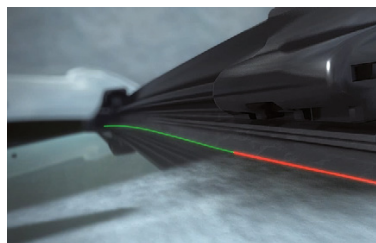

KÖNNYEN FELISMERHETŐ ABLAKTÖRLŐ LAPÁT HIBÁK

infinium

A törlés minőségének szemrevételezése

Csíkozás

Tisztítatlan zónák

Elhomályosodás

Rázkódás és zaj

Azonosítsa az ablaktörlő hibáit

Repedezett gumi

Megkeményedett gumi

Szakadt gumiperem

Holtjáték az ablaktörlő lapát és a kar között