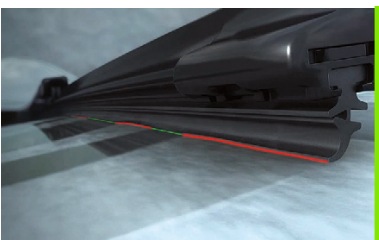

KÖNNYEN FELISMERHETŐ ABLAKTÖRLŐ LAPÁT HIBÁK

infinium

A törlés minőségének szemrevételezése

Csíkozás

Tisztítatlan zónák

Elhomályosodás

Rázkódás és zaj

Azonosítsa az ablaktörlő hibáit

Repedezett gumi

Megkeményedett gumi

Szakadt gumiperem

Holtjáték az ablaktörlő lapát és a kar között