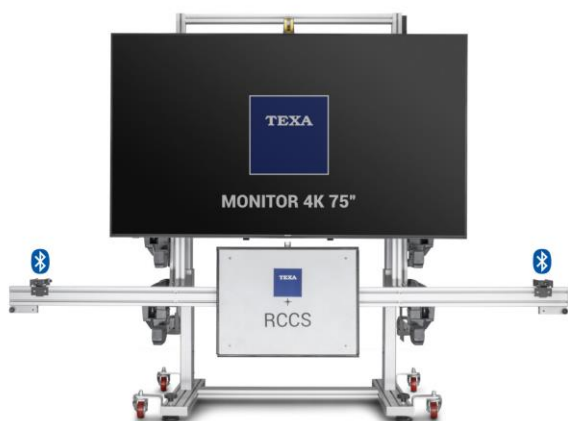

RCCS 3 BT MET MONITOR

Belangrijkste voordelen

- Oplossing voor radars, LIDAR's, camera's en sensoren door de digitale weergave van de panelen
- 75-inch HD-scherm, 4K-definitie voor een optimale weergave, voldoet aan de verhoudingsverhouding van 1:1 in overeenstemming met de specificatie van elke fabrikant, en vervormt of verkleint de beelden niet
- Robuust en eenvoudig aan te passen en te verplaatsen
- Ruimte besparend (geen losse panelen)