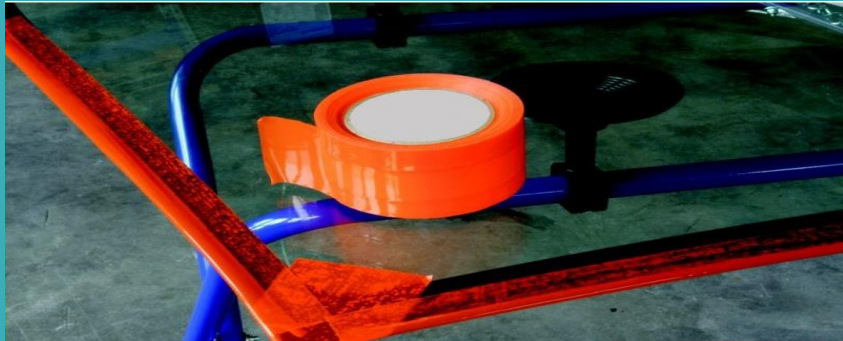

(dam)Tapes

Schuimtape van OE-kwaliteit met een maat voor elk voertuig. Voorkomt dat het glas wegzakt (voor gebruik met alle soorten urethaan), vermindert het weggeluid, voorkomt lekken en zorgt voor een professionele afwerking.

DAM TAPE

Productomschrijving	Afmeting	Materiaal	Aantal	SKS code
FOAM TAPE	4,5 x 4,5MM x 5,5M	FOAM	1 STUK	9201135010
FOAM TAPE	6,4 x 6,4MM x 4,5M	FOAM	1 STUK	9201135040
FOAM TAPE	4,8 x 6,4MM x 4,5M	FOAM	1 STUK	9201135020