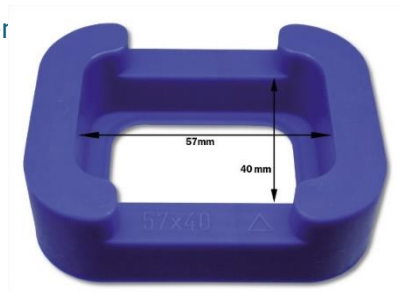

Productomschrijving	Afmeting	Materiaal	Aantal	SKS code
SKS SENSOR REFILL MOULD	57x40MM	PLASTIC	1 STUK	9201138151