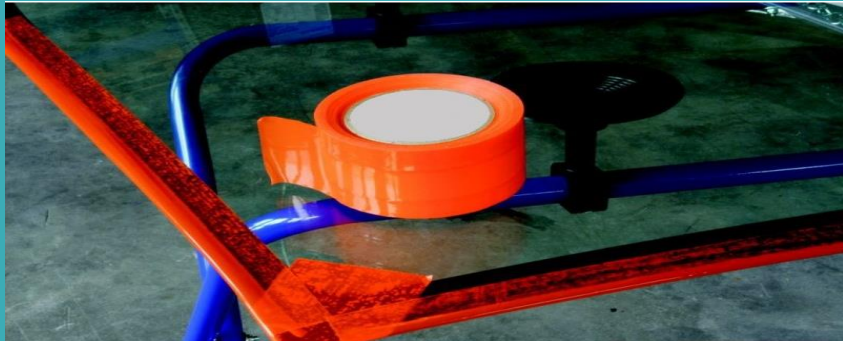

(dam)Tapes

TIP TAPE ORANJE

Tip-Tape wordt aangebracht op alle vier de hoeken van de voorruit om schade te voorkomen die kan ontstaan tijdens het transport, de behandeling en de opslag - vanaf het punt van fabricage tot de installateur. Een effectieve en goedkope oplossing.