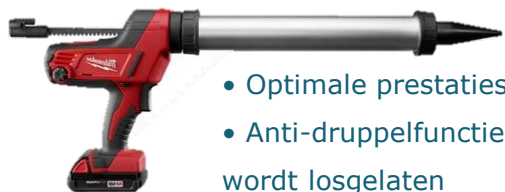

M18 kit- en lijmpistool voor 600 ml aluminium patroonhouder

- Optimale prestaties met alle lijmsoorten en bij koele temperaturen
- Anti-druppelfunctie ter voorkoming van ongewenste druppels zodra de schakelaar wordt losgelaten
- Elektronische toerentalregeling via stelwiel in 6 stappen voor gecontroleerde kitstroom
- Langere, robuuste plunjerstang voor constante doorstroming, minder terugslag en verwerking van alle kit- en lijmsoorten

Technische gegevens

- Spanning / Capaciteit accu 18 V / 2,0 Ah Redlithium-Ion
- Max. drukkracht 4500 N
- Aantal toerentalinstellingen 6
- Gewicht, incl. accu 2,3 kg
- Standaard toebehoren
- 1 x 18 V / 2,0 Ah Redlithium-Ion accu,
- 30 minuten lader,
- 600 ml aluminium patroonhouder.