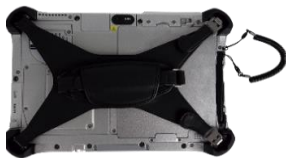

Belangrijkste voordelen

- Daglicht leesbaar scherm
- Beschermende kit en polsband
- Multi-touch handschoen
- Waterdichte digitale-pen

Product description	Quantity	SKS code
JALTEST RUGGED TABLET	1 STUK	9207450014