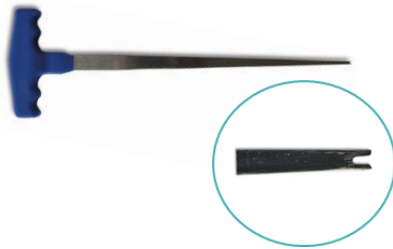

Verwijder gereedschap

T-GRIP DOORVOERPEN

Geschikt voor het doorboren van de PU lijm met de geplaatste draad.

Productomschrijving	Afmeting	Materiaal	Aantal	SKS code
T HANDLE	120 x 26 x 10MM	METAL	1 STUK	9201137380