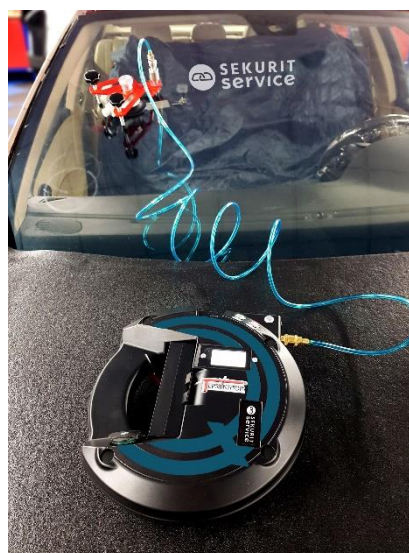

Product description	Number of repairs	Content	SKS code
TERMINATOR REPAIR KIT FR/EN/IT	75 REPAIRS	32 STUKS	9201139956

Reparatie systemen

TERMINATOR REPAIR KIT

Kit including :

- 1 Terminator apparaat
- 1 oplader
- 1 Li-ion batterij
- 1 Injectieburg
- 1 Connectieslang
- 1 Aluminum injector
- 3 Seals voor aluminum injector ref 994
- 1 UV lamp met timer 12V
- 1 Gel voor de zuignap
- 1 Spiegel
- 1 Lamp pen
- 1 Polijst 60ml
- 1 Injectiehars 15 ml
- 1 Boormachine op accu
- 1 Carbide boor
- 1 Half ball boor
- 1 Carbide tip pen
- 1 Schrapper bladen (x5)
- 1 Pit fill 15 ml
- 1 Folies (x10)
- 2 Spuiten
- 1 Adapter voor langere impact punten
- 1 Adapter voor verticale ruit
- 1 Ronde UV Cup
- 1 Polijstvilt