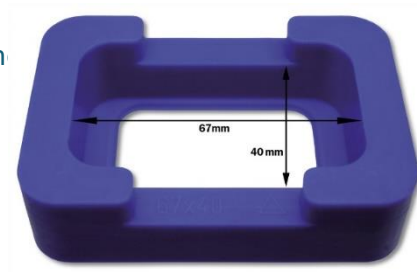

SKS SENSOR PAD MAL

Voor de reparatie van gel-sensoren van het vierkante type. Gelpads kunnen eenvoudig worden herbouwd met SKS sensor gel en deze unieke mal.